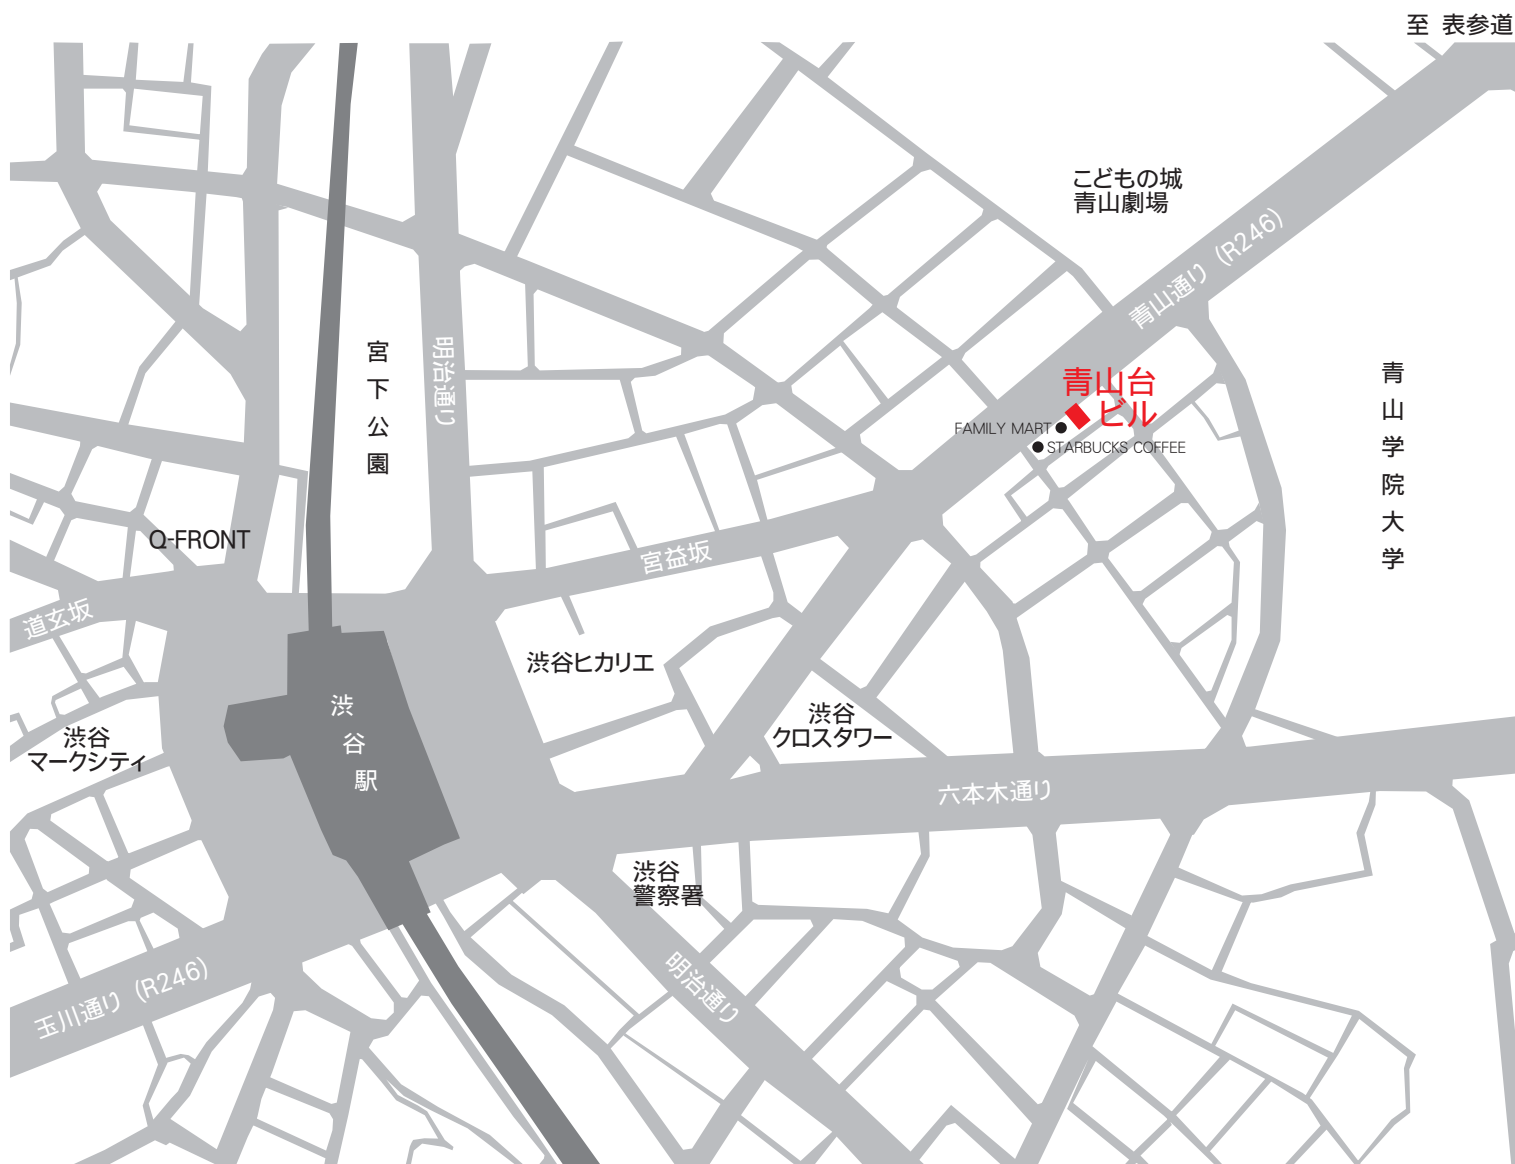

交通

JR山手線 渋谷駅

JR埼京線 渋谷駅

JR湘南新宿ライン 渋谷駅

東急東横線 渋谷駅

東急田園都市線 渋谷駅

京王井の頭線 渋谷駅

東京メトロ銀座線 渋谷駅・表参道駅

東京メトロ半蔵門線 渋谷駅・表参道駅

東京メトロ副都心線 渋谷駅